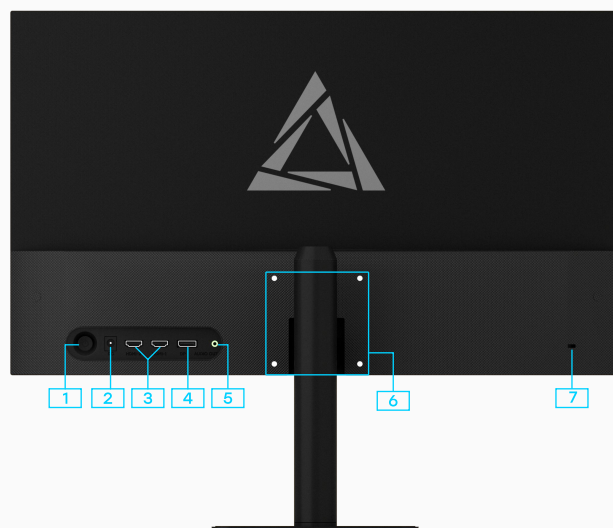

# Монитор «Сова»

Модель OM2381 2K

Delta Computers «Сова» – это линейка российских профессиональных мониторов, разработанная для создания современного рабочего места специалистов разных областей.

Монитор «Сова» OM2381 с 23,8” дюймовым безрамочным 2K-дисплеем предназначен для пользователей, которые работают с требовательным к разрешению ПО в мультимониторном сценарии

## Особенности:

- ▲ Матовый 23,8” с QHD IPS-матрицей
- ▲ Экран занимает 89% площади передней панели
- ▲ Энергоэффективность A++
- ▲ Наличие встроенных динамиков
- ▲ Широкий набор современных графических выходов 2xHDMI+1xDP
- ▲ Снижение вредного синего излучения благодаря технологии Low blue light
- ▲ Возможность установки регулируемой по высоте подставки
- ▲ Готовые решения АРМ «Лось» и «Ястреб» на базе ПК «Ворон» и «Бобёр»

- |  |                                     |
|--|-------------------------------------|
| 1. Джойстик управления с интегрированной кнопкой питания | 4. DisplayPort 1.2                  |
| 2. Разъём питания  | 5. Аудиовыход                       |
| 3. 2x HDMI 1.4   | 6. Крепление VESA 75                |
|  | 7. Разъем под замок Kensington lock |

- △ Оптимальный монитор для работы как со стандартными, так и прикладными приложениями благодаря большому и качественному экрану и эргономичному дизайну

- Матовый безрамочный 27" дисплей
- Современная IPS-матрица
- Подходит для мульти-мониторных сценариев благодаря тонким рамкам
- Широкий набор графических интерфейсов HDMI/DP/VGA\*